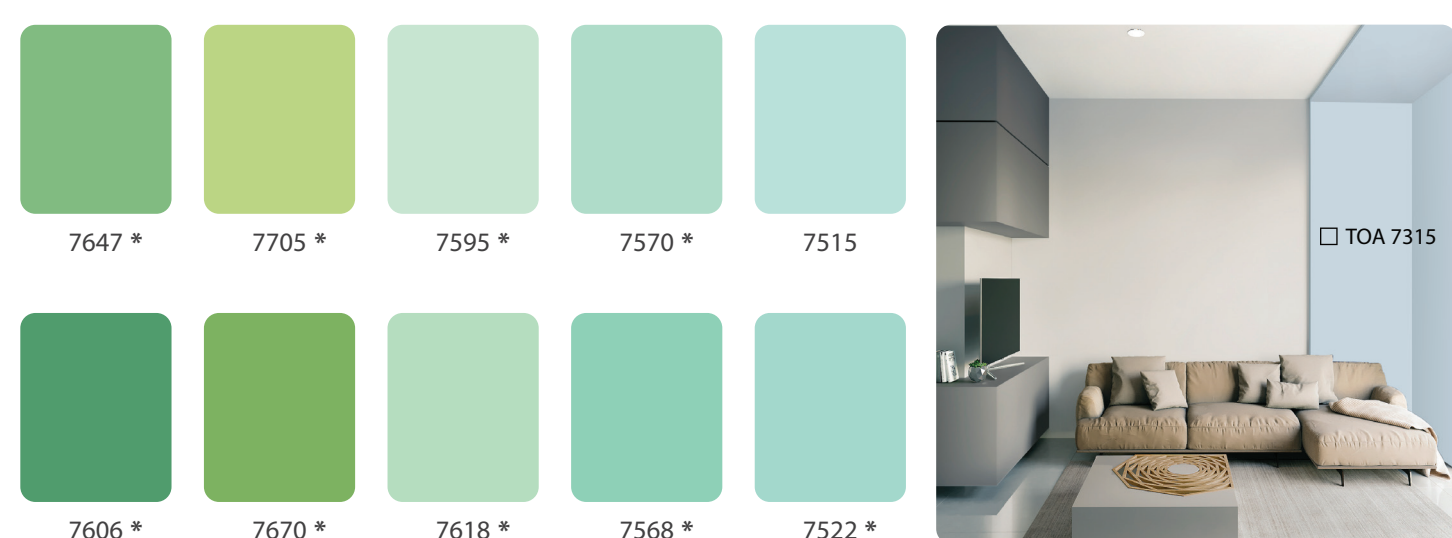

(*) Mã màu không khuyến khích cho sơn ngoài trời.

Màu sắc trên bảng màu này gần giống với màu sơn thực tế trong mức kỹ thuật in hiện đại cho phép.

Bảng màu nước sơn TOA