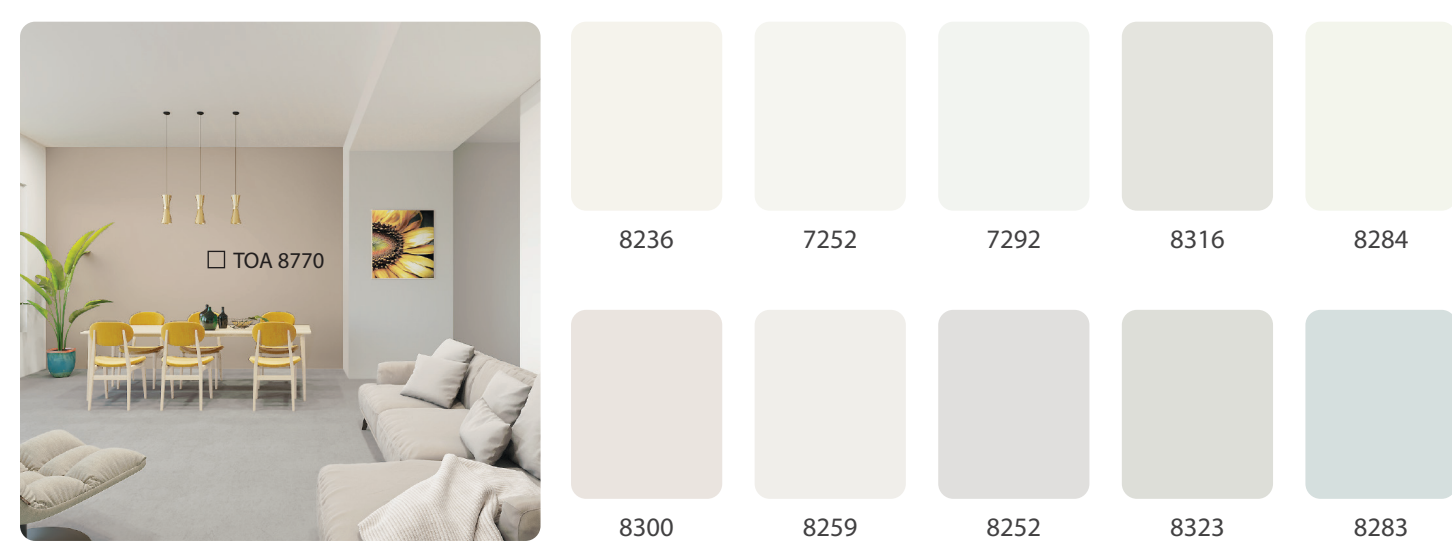

### TOA THOẢI MÁI LAU CHÙI

(\*) Mã màu không khuyến khích cho sơn ngoài trời.

Màu sắc trên bảng màu này gần giống với màu sơn thực tế trong mức kỹ thuật in hiện đại cho phép.

Bảng màu nước sơn TOA