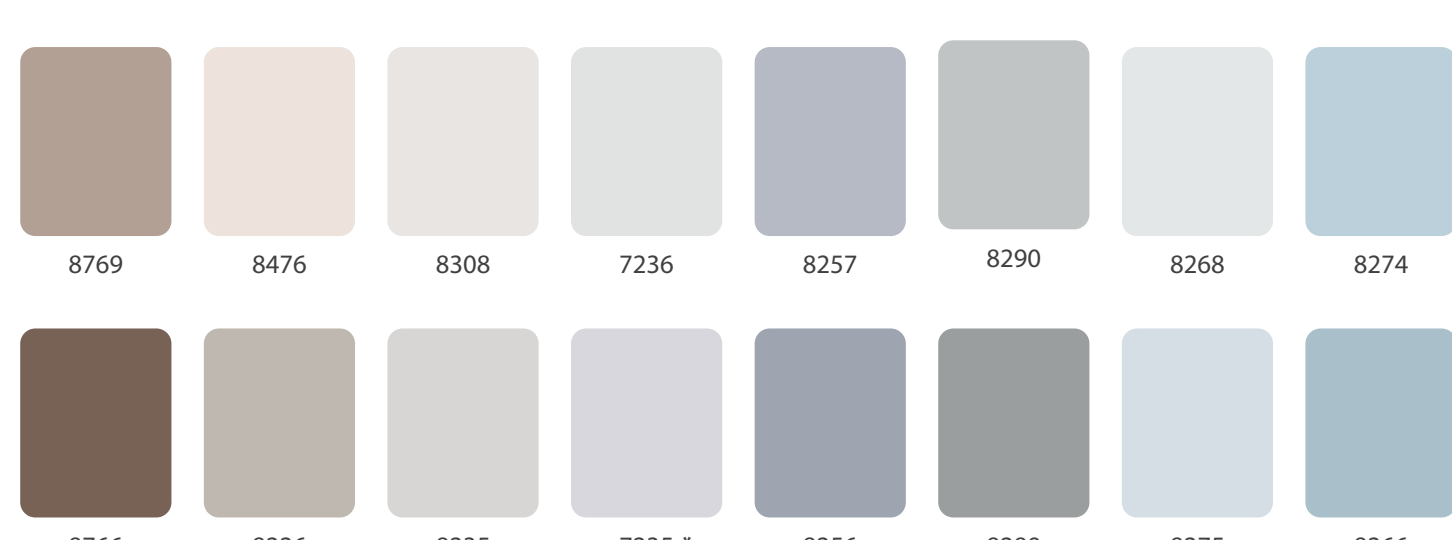

### TOA THOẢI MÁI LAU CHÙI

(\*) Mã màu không khuyến khích cho sơn ngoài trời.

Màu sắc trên bảng màu này gần giống với màu sơn thực tế trong mức kỹ thuật in hiện đại cho phép.

Bảng màu nước sơn TOA