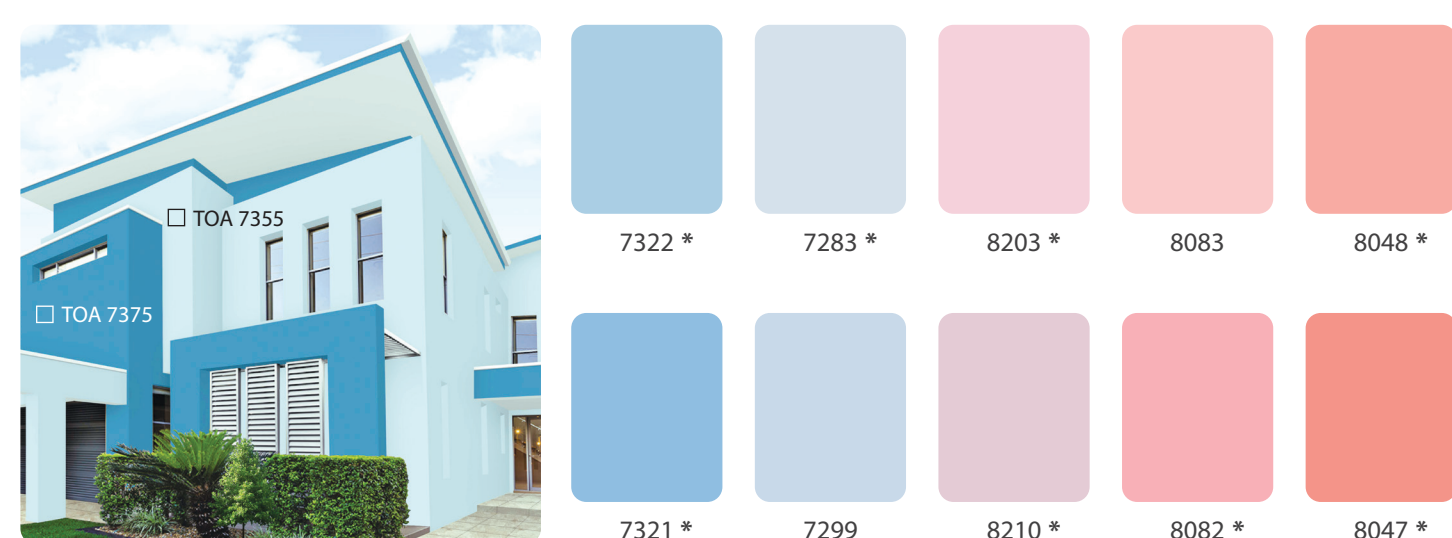

### TOA THOẢI MÁI LAU CHÙI

(\*) Mã màu không khuyến khích cho sơn ngoài trời.

Màu sắc trên bảng màu này gần giống với màu sơn thực tế trong mức kỹ thuật in hiện đại cho phép.

Bảng màu nước sơn TOA