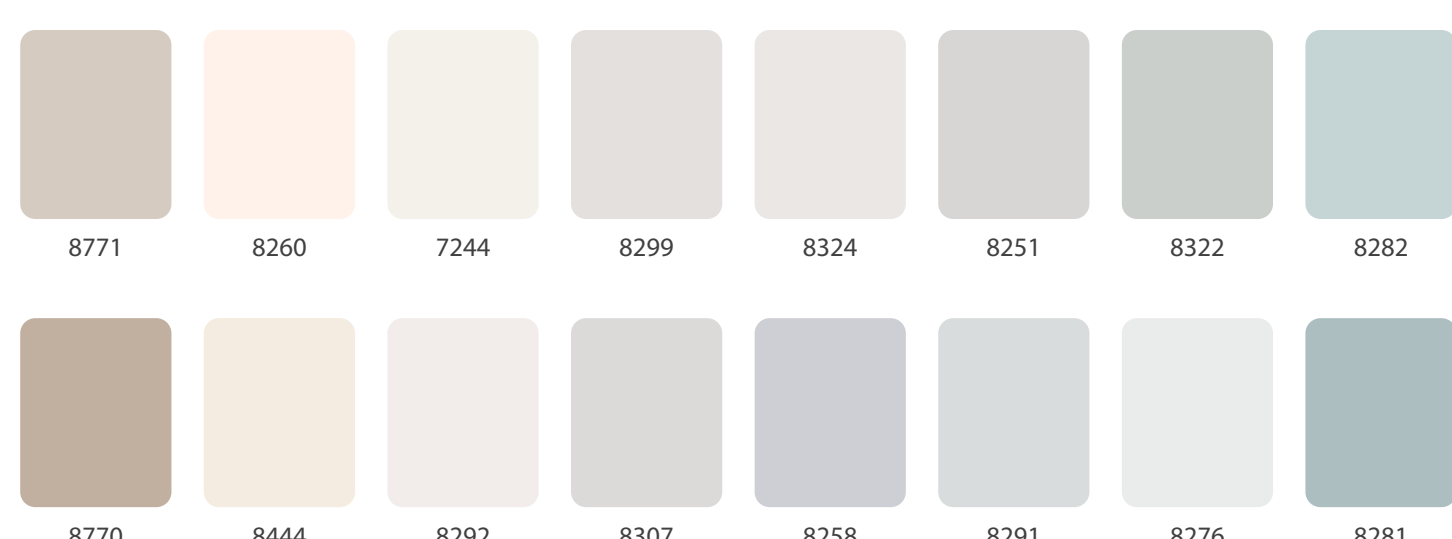

### TOA THOẢI MÁI LAU CHÙI

(\*) Mã màu không khuyến khích cho sơn ngoài trời.

Màu sắc trên bảng màu này gần giống với màu sơn thực tế trong mức kỹ thuật in hiện đại cho phép.

Bảng màu nước sơn TOA