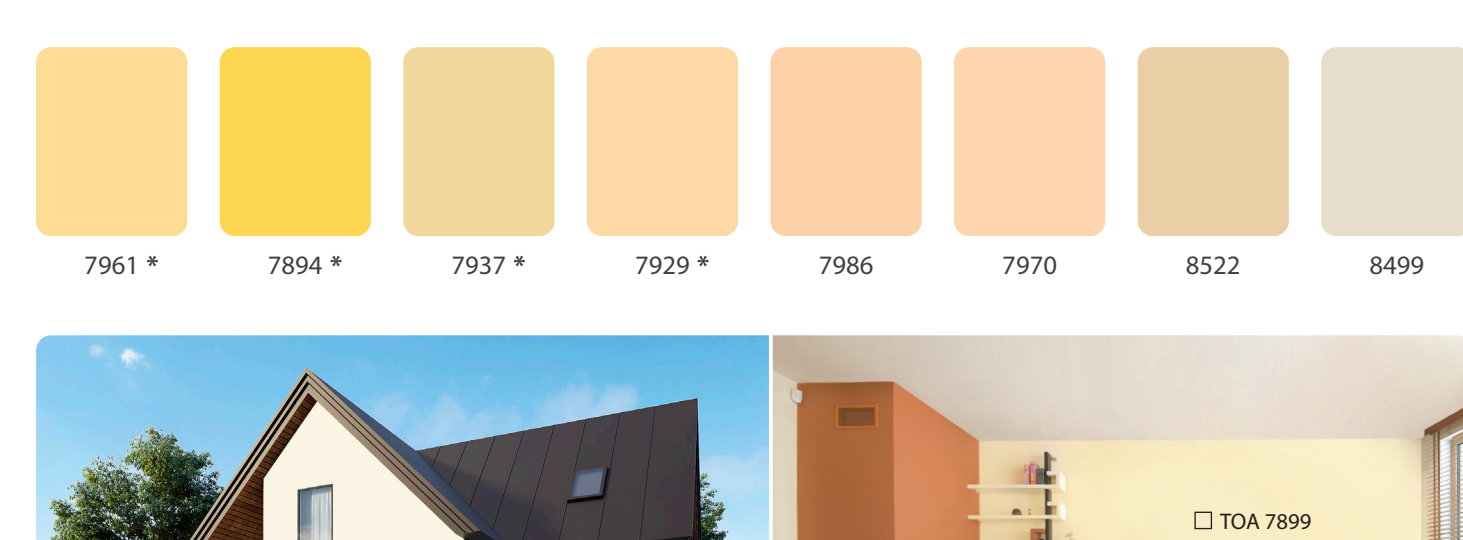

### TOA THOẢI MÁI LAU CHÙI

(\*) Mã màu không khuyến khích cho sơn ngoài trời.

Màu sắc trên bảng màu này gần giống với màu sơn thực tế trong mức kỹ thuật in hiện đại cho phép.

Bảng màu nước sơn TOA