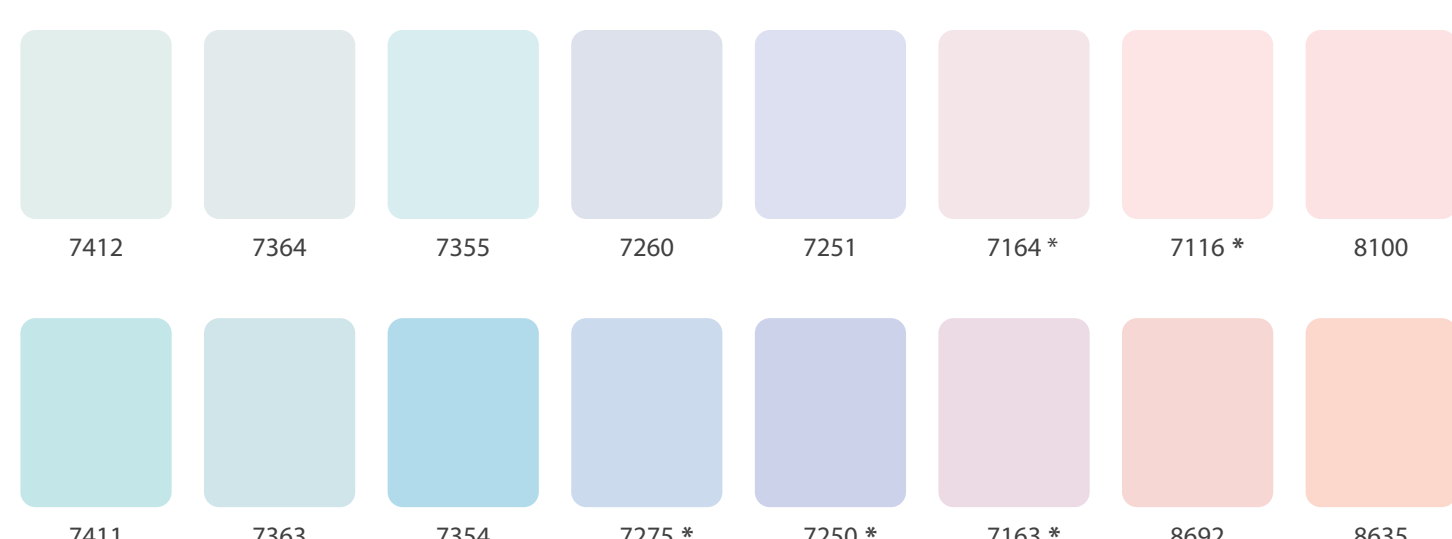

### TOA THOẢI MÁI LAU CHÙI

(\*) Mã màu không khuyến khích cho sơn ngoài trời.

Màu sắc trên bảng màu này gần giống với màu sơn thực tế trong mức kỹ thuật in hiện đại cho phép.

Bảng màu nước sơn TOA