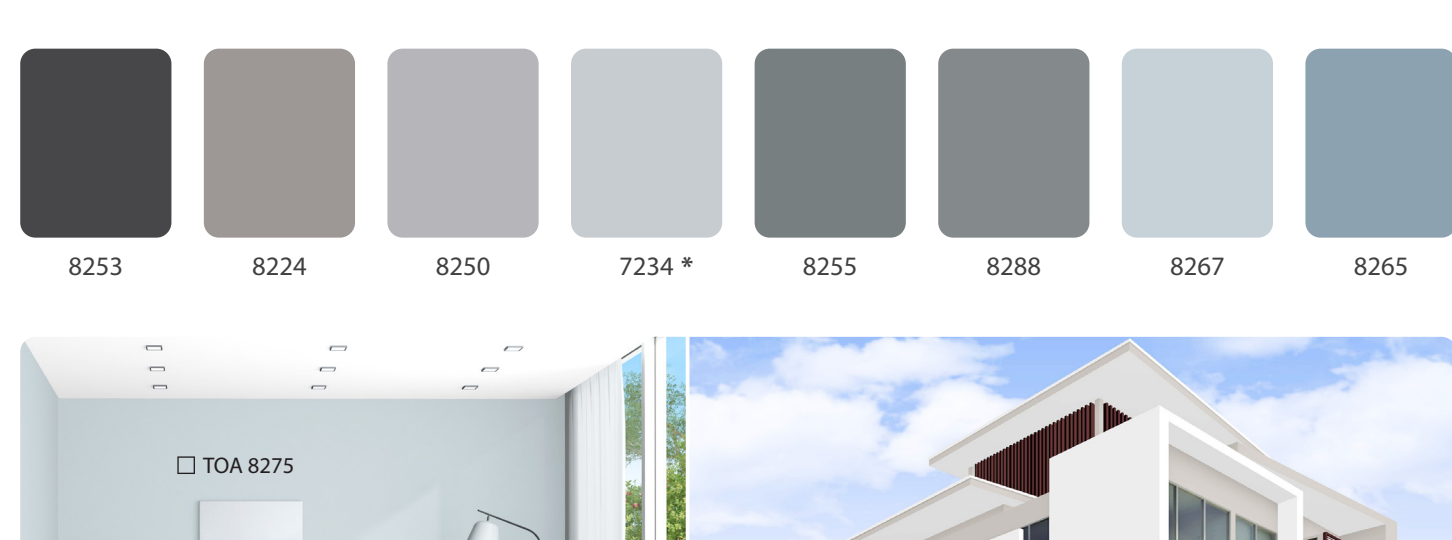

### TOA THOẢI MÁI LAU CHÙI

(\*) Mã màu không khuyến khích cho sơn ngoài trời.

Màu sắc trên bảng màu này gần giống với màu sơn thực tế trong mức kỹ thuật in hiện đại cho phép.

Bảng màu nước sơn TOA