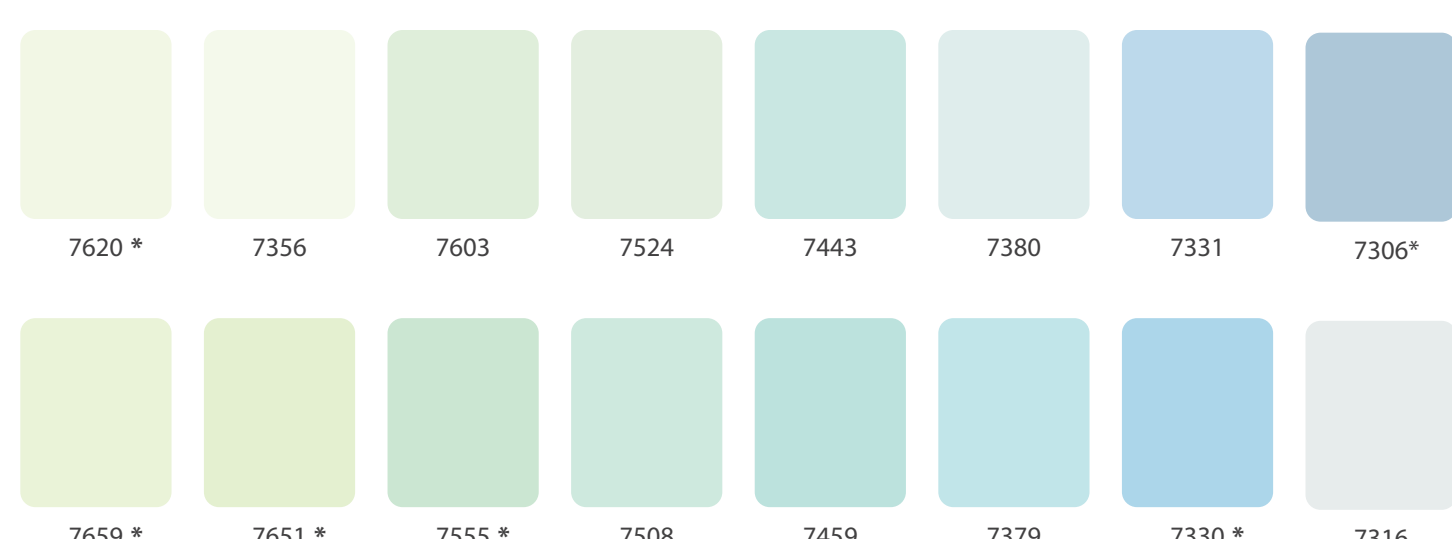

### TOA THOẢI MÁI LAU CHÙI

(\*) Mã màu không khuyến khích cho sơn ngoài trời.

Màu sắc trên bảng màu này gần giống với màu sơn thực tế trong mức kỹ thuật in hiện đại cho phép.

Bảng màu nước sơn TOA