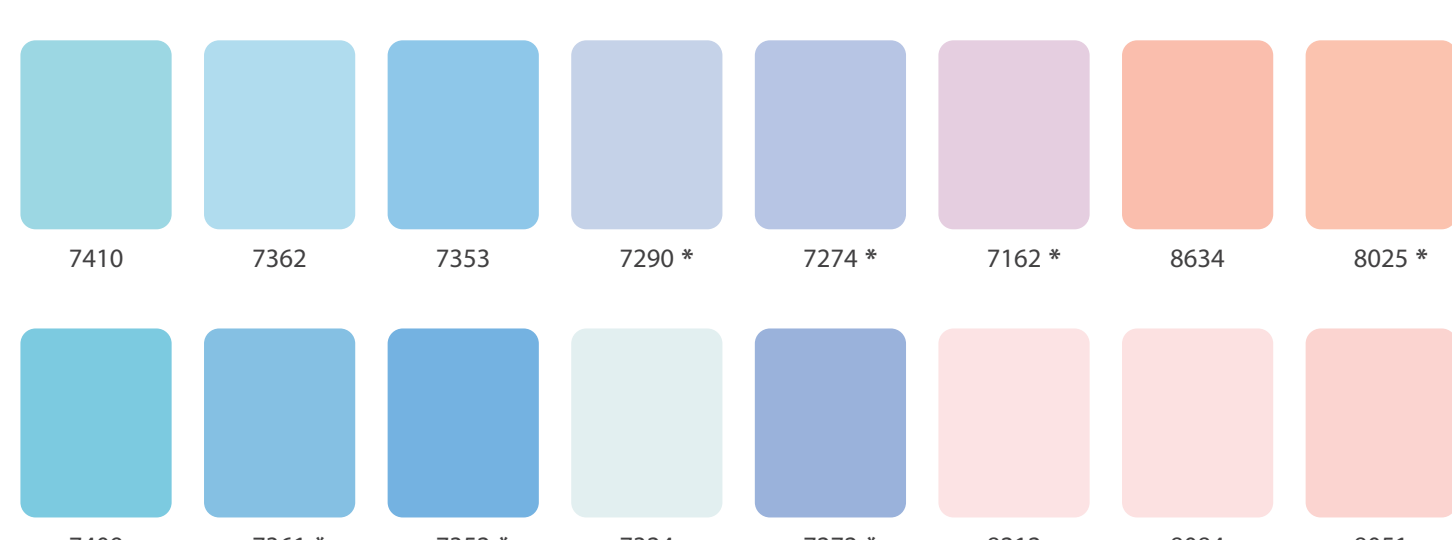

### TOA THOẢI MÁI LAU CHÙI

(\*) Mã màu không khuyến khích cho sơn ngoài trời.

Màu sắc trên bảng màu này gần giống với màu sơn thực tế trong mức kỹ thuật in hiện đại cho phép.

Bảng màu nước sơn TOA