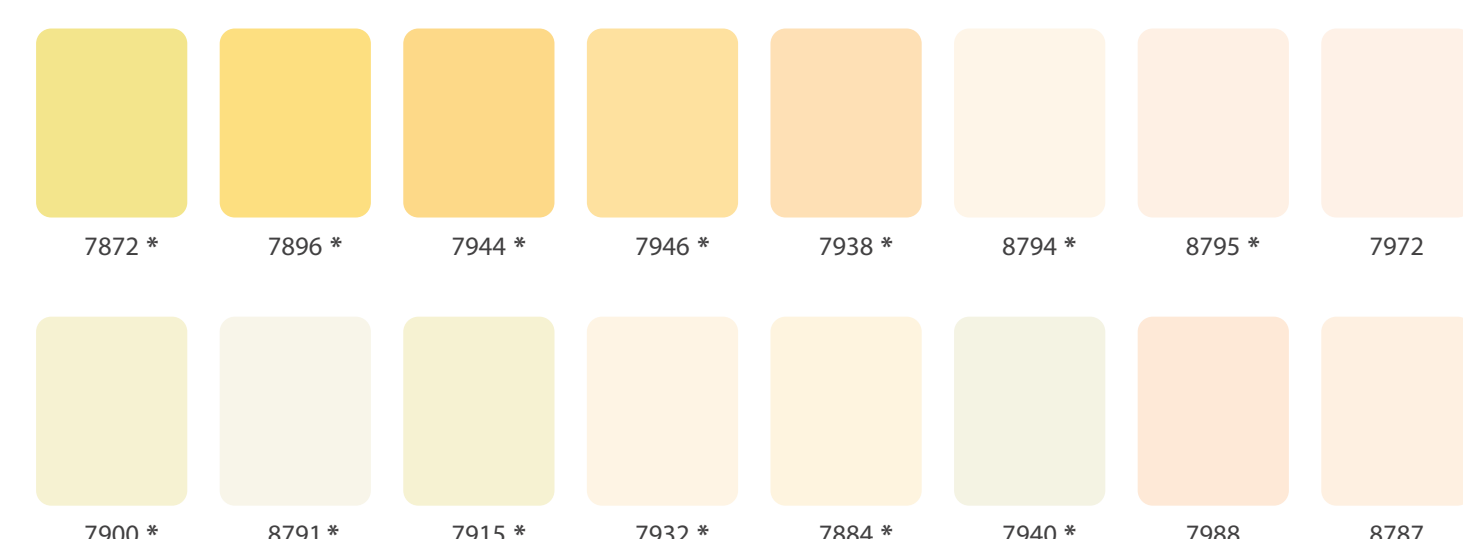

### TOA THOẢI MÁI LAU CHÙI

(\*) Mã màu không khuyến khích cho sơn ngoài trời.

Màu sắc trên bảng màu này gần giống với màu sơn thực tế trong mức kỹ thuật in hiện đại cho phép.

Bảng màu nước sơn TOA