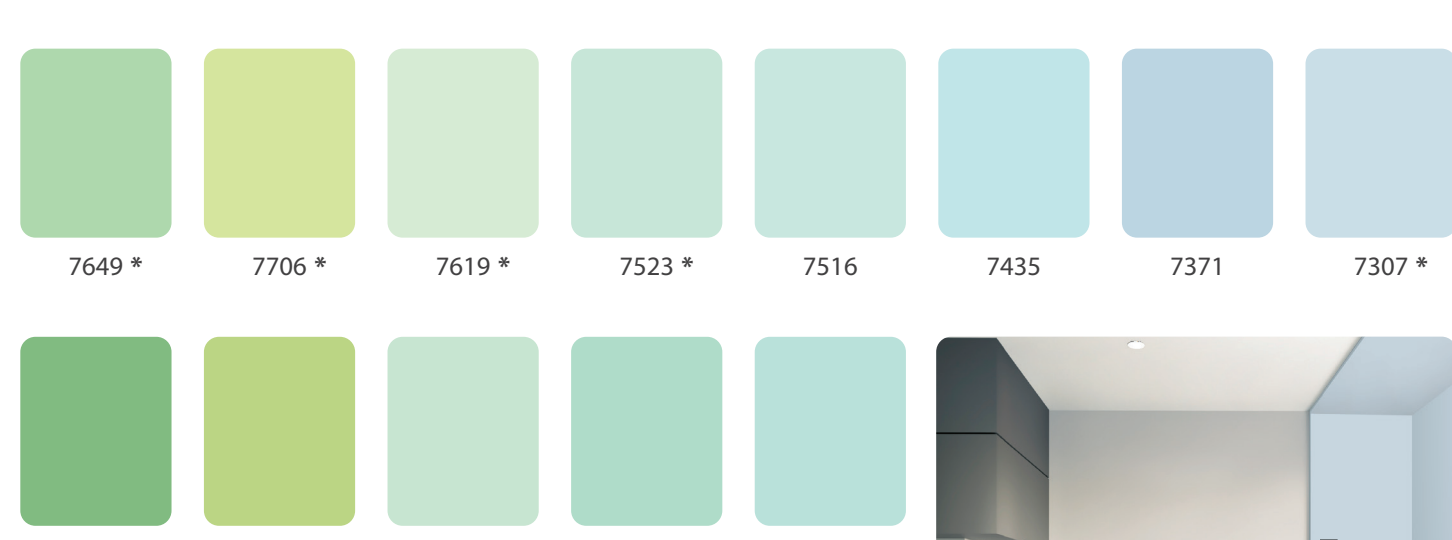

### TOA THOẢI MÁI LAU CHÙI

(\*) Mã màu không khuyến khích cho sơn ngoài trời.

Màu sắc trên bảng màu này gần giống với màu sơn thực tế trong mức kỹ thuật in hiện đại cho phép.

Bảng màu nước sơn TOA