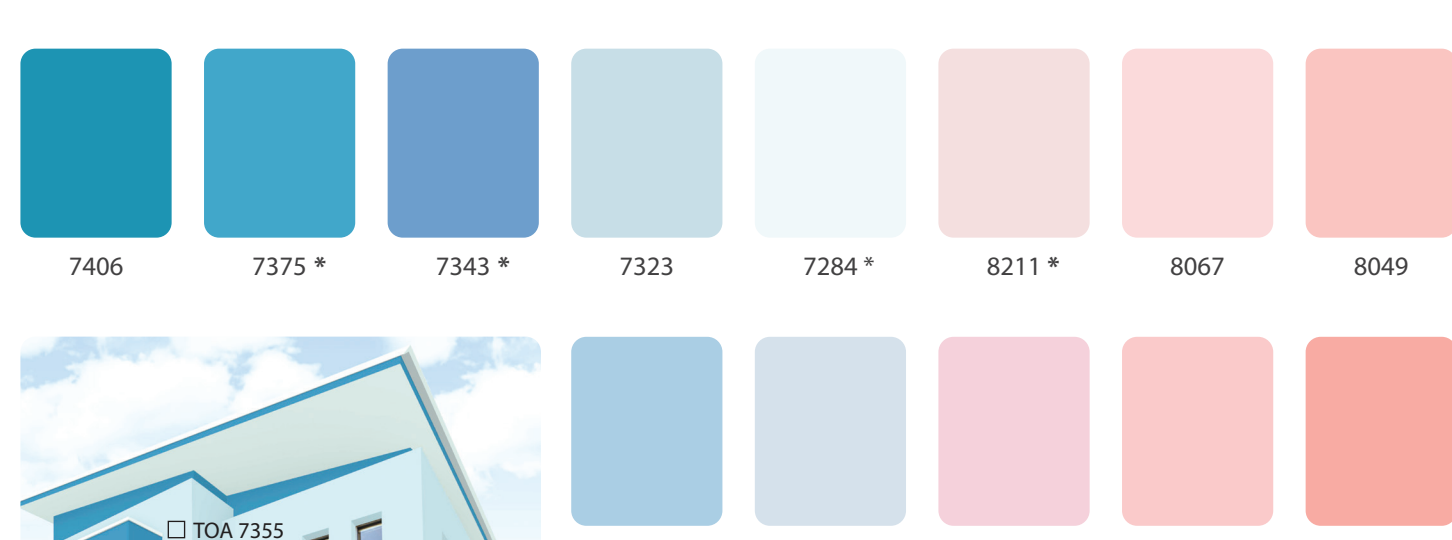

### TOA THOẢI MÁI LAU CHÙI

(\*) Mã màu không khuyến khích cho sơn ngoài trời.

Màu sắc trên bảng màu này gần giống với màu sơn thực tế trong mức kỹ thuật in hiện đại cho phép.

Bảng màu nước sơn TOA