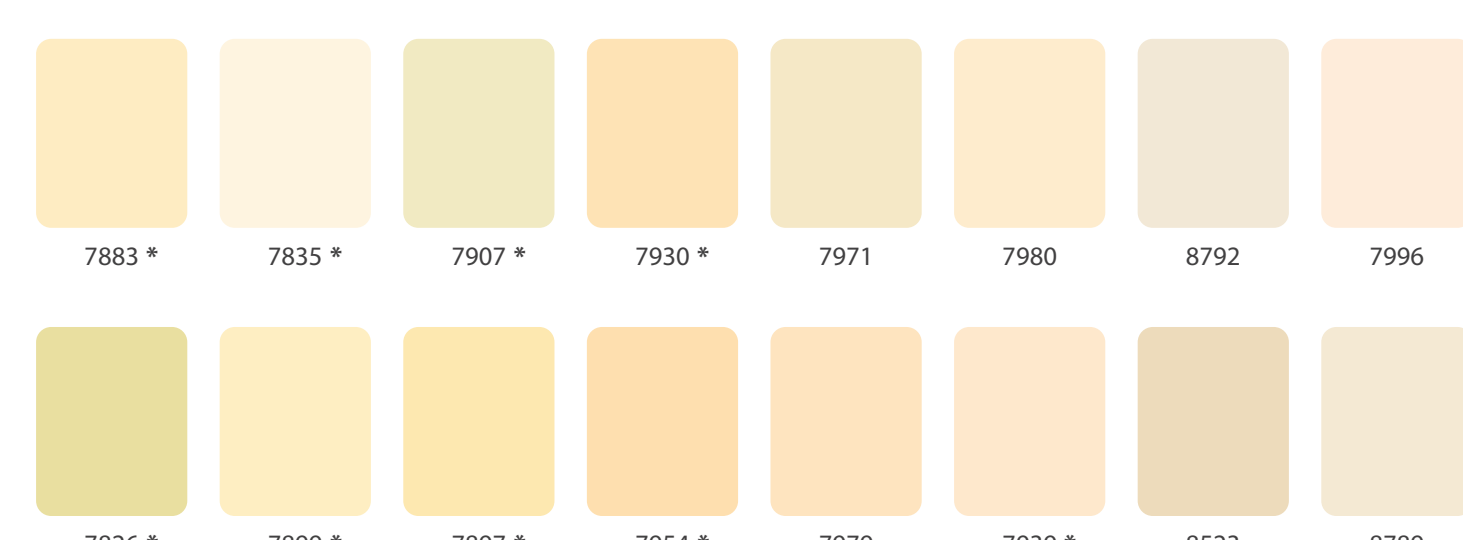

### TOA THOẢI MÁI LAU CHÙI

(\*) Mã màu không khuyến khích cho sơn ngoài trời.

Màu sắc trên bảng màu này gần giống với màu sơn thực tế trong mức kỹ thuật in hiện đại cho phép.

Bảng màu nước sơn TOA